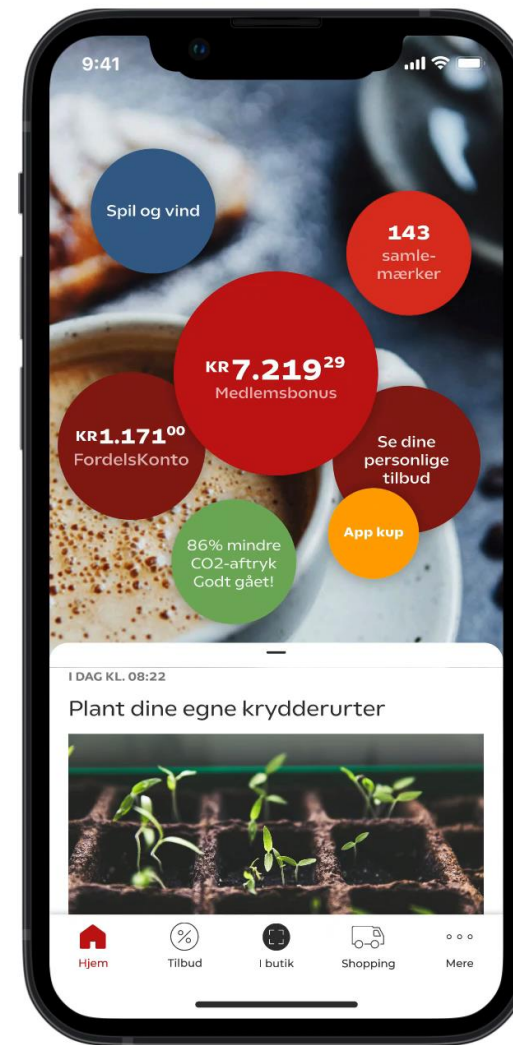

Vi har lanceret ét sammenhængende loyalitetskoncept

Vi fokuserer på det danskerne har mest brug for: **Bedre priser på dagligvarer**

Vi giver **1% bonus** på en række af Coops stærke varemærker

Vi gør det **billigere med FordelsKonto:**
Op til 15% bonus på +3000 varer

Vi gør det fleksibelt:
Du vælger selv, hvilke varer du vil have bonus på og du kan skifte fordele og beløb månedligt

Vi **udvider løbende** fordelsprogrammet

COTTONFIELD