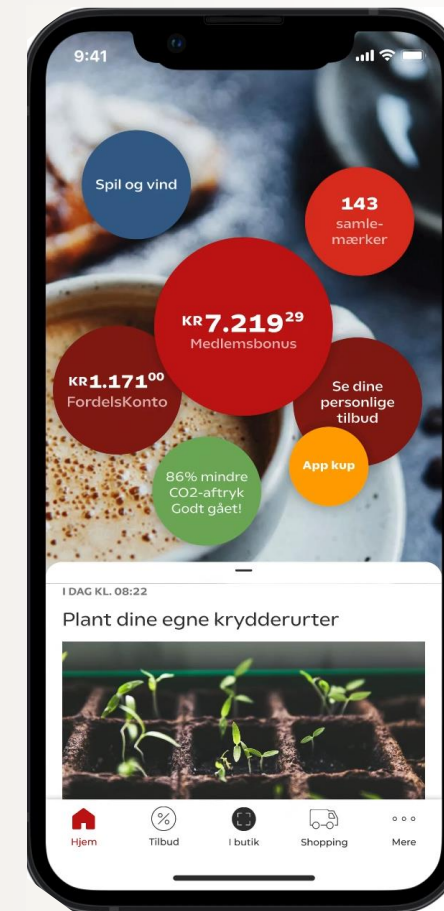

Vores samlede loyalitetsportefølje skal motivere flere danskere til at blive loyale overfor Coop

Niveauer og fordele i medlemsprogram

Coop app'en

Adgang til en masse fordele

- AppPris på udvalgte varer
- Masser af tilbud
- Scan & betal
- Adgang til spil

Gratis

Kræver blot at man downloader Coop app

Coop medlem

Få mere ud af madbudgettet

- 1% bonus på Coops egne varemærker*
- Medlemstilbud hver uge
- Personlige tilbud
- Bonus via vores partnere
- Gratis Samvirke-magasin
- Adgang til Coop FordelsKonto

200 KR

Engangsbeløb der betales når du opretter dig som medlem

Coop FordelsKonto

Få op til 15% bonus

- Indbetal månedlig beløb på konto
- Vælg frit hvilke Coop varemærker du ønsker bonus på (op til 15%):

100-999 kr.	1 fordel
1.000-1.999 kr.	2 fordele
2.000-2.999 kr.	3 fordele
3.000-3.999 kr.	4 fordele
4.000-4.999 kr.	5 fordele
5.000-7000 kr.	6 fordele

Individuelt

Jo mere du indbetaler, desto flere fordele får du

* Coop egne varemærker:

Thise

coop

Jackpot

COTTONFIELD

FRIENDS